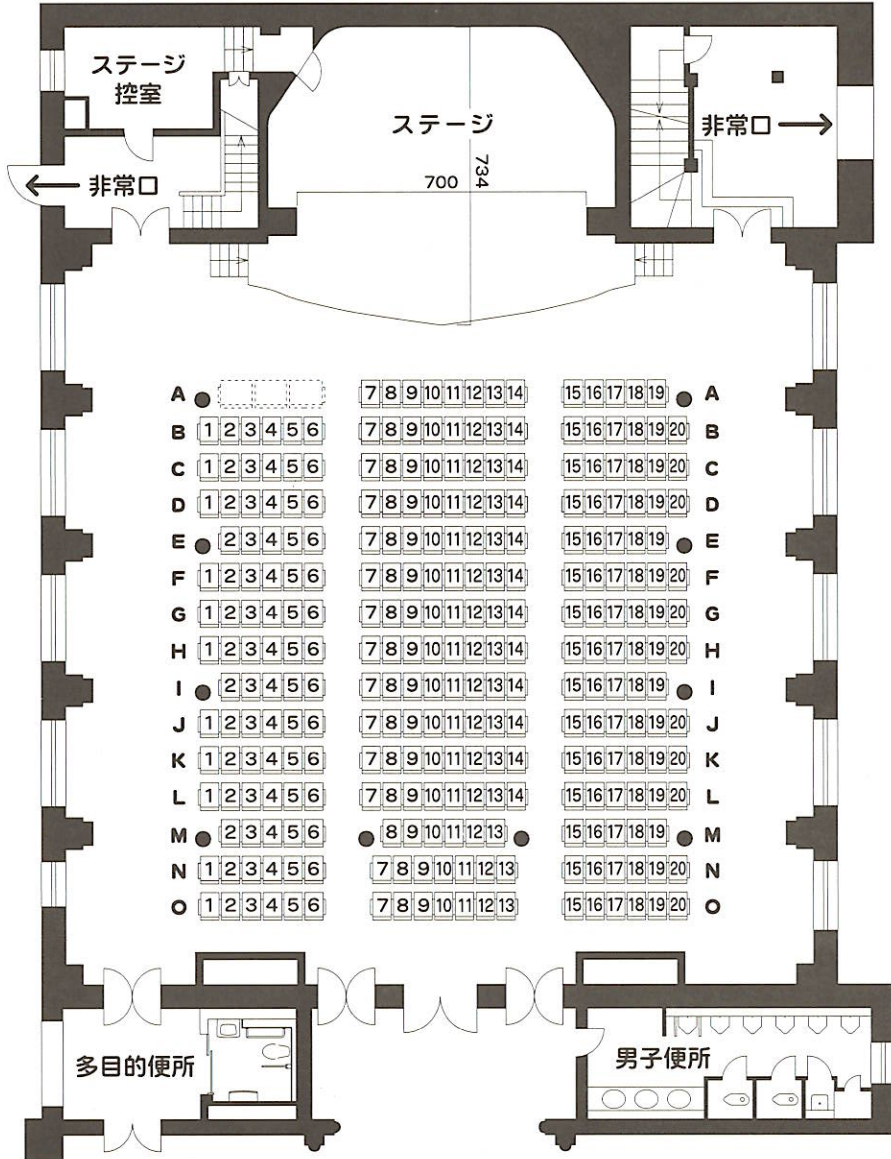

横浜市開港記念会館講堂座席図

1階 固定席 283席・車椅子用3席
 この他に左右各30席仮設可能です。

2階 135席

舞台寸法図