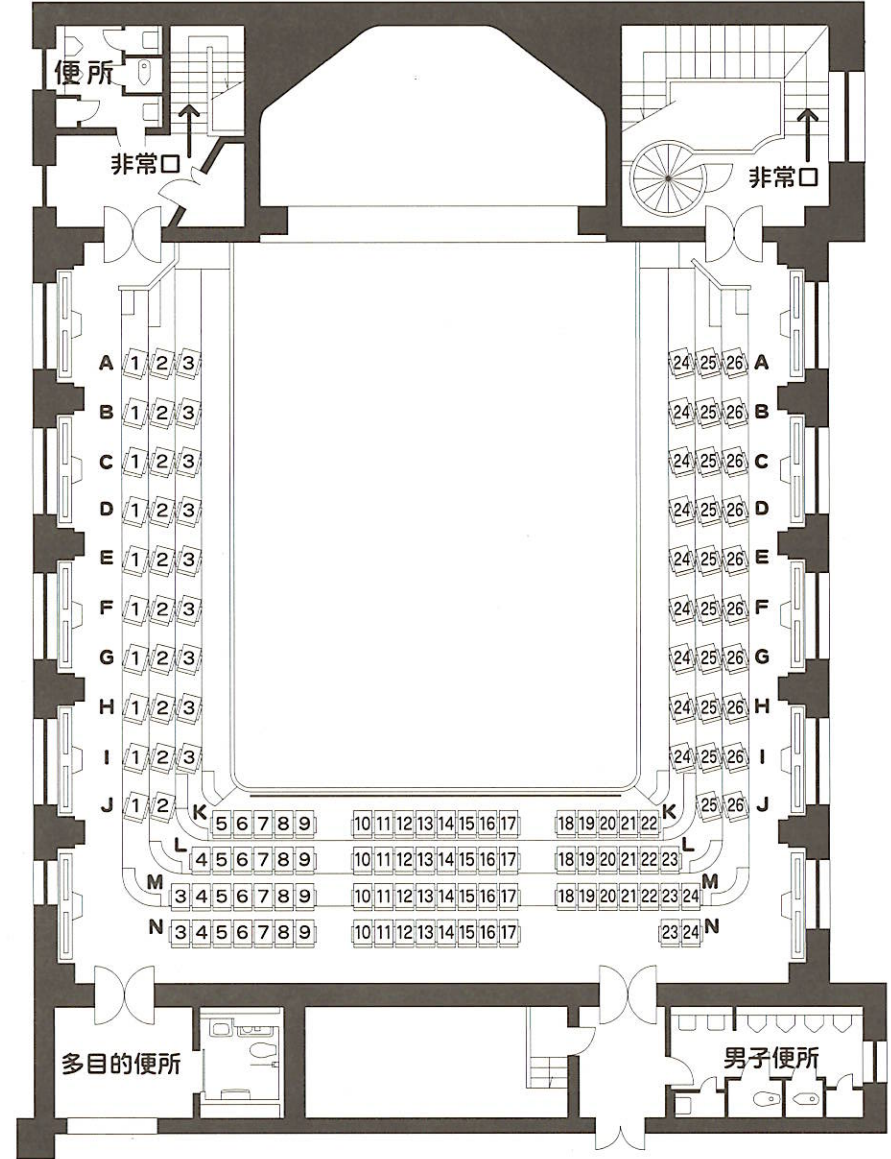

横浜市開港記念会館講堂座席図

1階 固定席 283席・車椅子用3席
 この他に左右各30席仮設可能です。

2階 135席

舞台寸法図