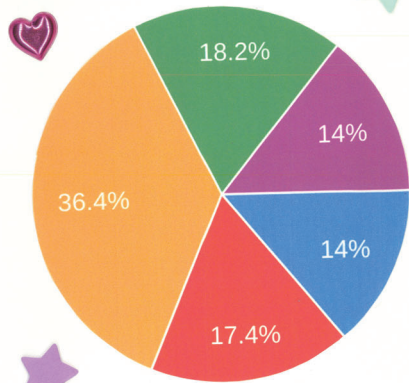

Q1. 中学生のときにSDGsについて授業を受けたことがありますか？

- ある
- ない
- 覚えてない

A12. 9割が受けたが、あまり関心がない

Q2. SDGsにどれくらい関心か

- あまり関心がない
- 関心がないありますか？
- とても関心がある
- やや関心がある

Q3. 普段、SDGsに関することをどれくらい実践していますか？

- 毎日
- 週2回
- 週1回
- 月1
- ない

Q4. SDGsは大事だと思えますか？

- とても思う
- 思う
- あまり思わない
- 思わない

A34. 大事だと思うが、実践できていない！

どのように、

SDGsに関して実践するべきか...?

① 今の自分達の行動を変える

・節電節水を日々心かける  
地球環境を保護する

1ヶ月で約7.3kwhの節電

・プラスチックごみ・温室効果ガス  
の削減

2021年のリサイクル率は86%

リサイクル例

- ペットボトル
- 洋服
- 新聞紙
- ダンボール
- トイレtpーパー
- 割りばし

② 平沼生が考えたポイントゲッター (point get)

1. SDGsに関する活動グループ

2. クラブ活動に参加するとポイントGET!

3. このポイントをスタバ・ギフトカード等に交換できる

4. 月間の上位5名に特別ギフトをプレゼント!!