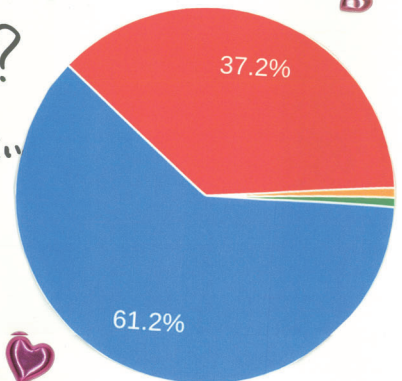

Q1. 中学生のときにSDGsについて授業を受けたことがありますか？

- ある
- ない
- 覚えてない

A12. 9割が受けたが、あまり関心がない

Q2. SDGsにどれくらい関心か

- あまり関心がない
- 関心がないありますか？
- とても関心がある
- やや関心がある

Q3. 普段、SDGsに関することをどれくらい実践していますか？

- 毎日
- 週2回
- 週1回
- 月1
- ない

Q4. SDGsは大事だと思えますか？

- とても思う
- 思う
- あまり思わない
- 思わない

A34. 大事だと思うが、実践できていない！

どのように、

SDGsに関して実践するべきか...?

① 今の自分達の行動を変える

・節電節水を日々心かける  
地球環境を保護する

1ヶ月で約7.3kwhの節電

・プラスチックごみ・温室効果ガス  
の削減

2021年のリサイクル率は86%

リサイクル例

- ペットボトル
- 洋服
- 新聞紙
- ダンボール
- トイレtpーパー
- 割りばし

② 平沼生が考えたポイントゲッター (point get)

1. SDGsに関する活動グループ

2. クラブ活動に参加するとポイントGET!

3. このポイントをスタバ・ギフトカード等に交換できる

4. 月間の上位5名に特別ギフトをプレゼント!!