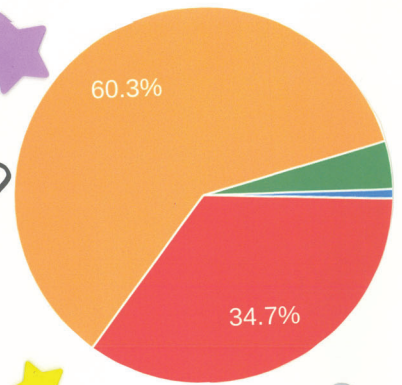

Q1. 中学生のときにSDGsについて授業を受けたことがありますか？

- ある
- ない
- 覚えてない

A12. 9割が受けたが、あまり関心がない

Q2. SDGsにどれくらい関心か

- あまり関心がない
- 関心がないありますか？
- とても関心がある
- やや関心がある

Q3. 普段、SDGsに関することをどれくらい実践していますか？

- 毎日
- 週2回
- 週1回
- 月1
- ない

Q4. SDGsは大事だと思えますか？

- とても思う
- 思う
- あまり思わない
- 思わない

A34. 大事だと思うが、実践できていない！

どのように、

SDGsに関して実践するべきか...?

① 今の自分達の行動を変える

・節電節水を日々心かける  
地球環境を保護する

1ヶ月で約7.3kwhの節電

・プラスチックごみ・温室効果ガス  
の削減

2021年のリサイクル率は86%

リサイクル例

- ペットボトル
- 洋服
- 新聞紙
- ダンボール
- トイレtpーパー
- 割りばし

② 平沼生が考えたポイントゲッター (point get)

1. SDGsに関する活動グループ

2. クラブ活動に参加するとポイントGET!

3. このポイントをスタバ・ギフトカード等に交換できる

4. 月間の上位5名に特別ギフトをプレゼント!!