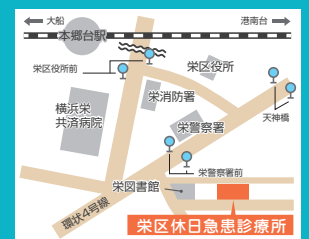

◆親子クリスマスミニコンサート (桂台げんき食堂共催)

12月14日(土)10時30分~11時30分 子どもと保護者30組 区役所新館

◆一緒に歩こう!ポールウォーキング講座(PWクラブ桂台共催)

両手が空く身軽な服装でご参加を! 12月20日(金)14時~16時 20人 ¥200円

◆子ども書初め大会~冬休みの宿題をやろう!~

2枚書いて1枚は宿題で持ち帰り、1枚は1月にケアプラザで展示します 12月27日(金)10時~11時30分 小学3~中学3年生10人 ¥100円(台紙代)

年末年始に体調が悪くなってしまったら... 休日・夜間救急医療のお知らせ

- 栄区休日急患診療所 ※内科・小児科・耳鼻咽喉科(当番日のみ) 日曜・祝日・12月30日~1月3日10時~16時 893-2999 公田町635-15 ● 横浜市夜間急病センター 20時~24時(年中無休) 212-3535 中区桜木町1-1 ※その他の医療機関等については市版16ページへ

SAKAESTA (さかえすた)

●本郷地区センター
●さかえ区民活動センター
●本郷台駅前地域ケアプラザ
〒247-0007 小菅ケ谷1-5-4
☎392-5157 fax 392-5183