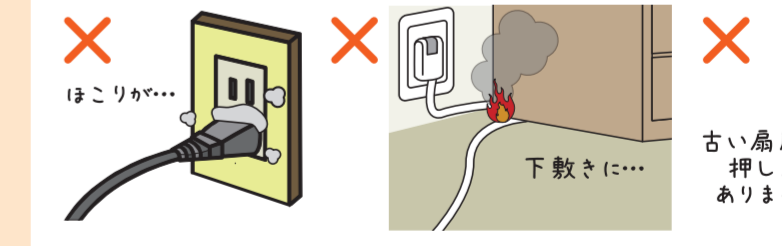

電気ストーブに洗濯物や布団などの**可燃物が接触して出火する**事例が発生しています。安全だと思われがちな電気ストーブですが、十分注意が必要です。

周りに燃え移らないように注意しましょう!

✓ CHECK

- 近くに燃えやすいものはないか
- その場を離れる時はスイッチを切る

燃えやすいものが近くに... ✗

寝ている間つけっぱなしはNG! ✗

コンセントや電気配線、古い家電からも出火しています!

コンセント部分やタコ足配線、家具の下敷きになっている電気コード、**古い家電製品等も出火の原因**になります。

コンセント、電気コード周り、長年使用した家電製品をチェックしましょう!

✓ CHECK

- コンセント部分にほこりがついていないか
- 定格容量を超えたタコ足配線をしていないか
- 電気コードが家具の下敷きになっていたり、束ねたりした状態で使っていないか
- 標準使用期間を超えて家電製品を使用していないか

古い家電製品を長く使っていると、発火するおそれがあります。異常がないか確認しましょう!

お子さんと気をつけよう