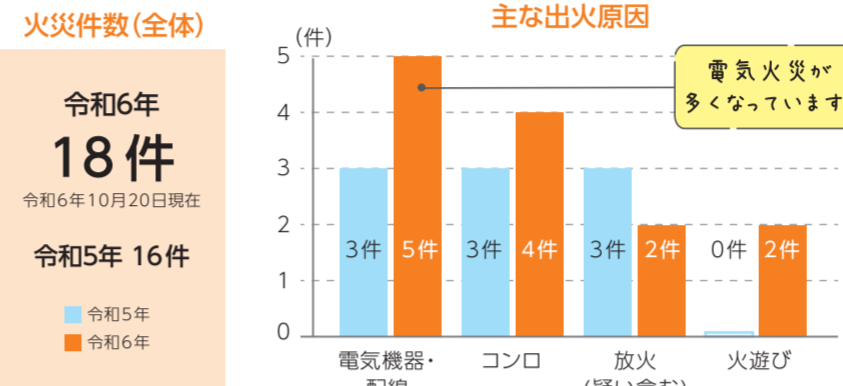

もうすぐ年末! 消防士が伝授! 大掃除で火災も防ぐ

スマホなどのバッテリーによる火災が増えています!

モバイルバッテリーやスマートフォン、ノートパソコン、電動自転車、デジタルカメラ等に広く使用されているリチウムイオンバッテリーが、**衝撃、圧力、高温の環境で発火する**事例が発生しています。

膨らみや熱、臭いなどがないか確認しましょう!

✓ CHECK

- ☐ 膨らんでいないか
- ☐ 使用時に熱くならないか
- ☐ 変なにおいがしないか
- ☐ 落として強い衝撃を加えたことはないか

栄消防署 吉野さん

✗ モバイルバッテリーがふくらんでいる... ✗ スマホが熱い... ✗ 落としてしまった!

キッチンの大掃除

コンロ周りの清掃と整理で火災予防!

コンロ周りの油汚れを放置したまま使用していると、**こびりついた汚れや油が加熱されて出火する危険性**があります。また、周囲に燃えやすいものを置いておくことも、火災につながり危険です。

大掃除の機会にコンロ周りの清掃と整理をしましょう!

✓ CHECK

- ☐ こびりついた油がきれいになっているか
- ☐ コンロの近くに可燃物を置いていないか
- ☐ コンロの近くにふきんを干していないか

栄消防署 米光さん

お子さんと気をつけよう

実際にあった事例 電子レンジにアルミホイルを入れて加熱し出火!
金属を電子レンジで温めると火花が発生し、火災の原因になります。興味本位や知らずにやってしまうことがないよう、お子さんとNG行為の確認を!

消防団も大活躍! 新年の出初式はP7へ

あっという間に師走となり、2024年も終わりが見えてきました。「そろそろ年末の大掃除!」と思っている方もいらっしゃるのではないのでしょうか。

今回の特集では、**家の中にある火災のリスク**を紹介します。今年は、**いつもの大掃除に加えて、火災を起こさないためのチェック**もしてみましょう! ご家族で集まる機会も多い年末年始。ぜひ皆さんで確認してみてくださいね。

【問合せ】栄消防署総務・予防課 ☎892-0119

栄区内の火災状況

住宅用火災警報器の寿命は約10年!

住宅用火災警報器は、**古くなると部品の劣化や電池切れで火災を感知しなくなります**。いざという時にしっかり機能するように、10年を目安に交換しましょう。

年2回の点検を!

点検方法 「ボタンを押す」または「ひもを引く」

ピーピー! 火事です!

「電池切れ」や「故障」のアナウンスが鳴る、または全く反応しない場合は、新しいものに交換しましょう!

電気ストーブでも火災は起きます!

電気ストーブに洗濯物や布団などの**可燃物が接触して出火する**事例が発生しています。安全だと思われがちな電気ストーブですが、十分注意が必要です。

周りに燃え移らないように注意しましょう!

✓ CHECK

- ☐ 近くに燃えやすいものはないか
- ☐ その場を離れる時はスイッチを切る

燃えやすいものが近くに... ✗

寝ている間つけっぱなしはNG! ✗

コンセントや電気配線、古い家電からも出火しています!

コンセント部分やタコ足配線、家具の下敷きになっている電気コード、**古い家電製品等も出火の原因**になります。

コンセント、電気コード周り、長年使用した家電製品をチェックしましょう!

✓ CHECK

- ☐ コンセント部分にほこりがついていないか
- ☐ 定格容量を超えたタコ足配線をしていないか
- ☐ 電気コードが家具の下敷きになっていたり、束ねたりした状態で使っていないか
- ☐ 標準使用期間を超えて家電製品を使用していないか

古い家電製品を長く使っていると、発火するおそれがあります。異常がないか確認しましょう!

お子さんと気をつけよう