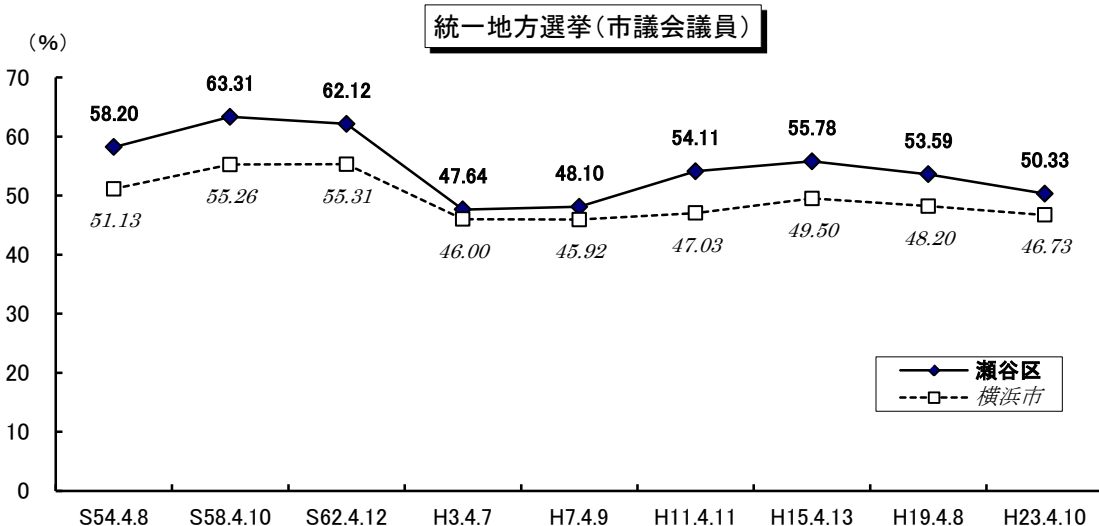

選挙

●選挙人名簿登録者数（平成25年12月2日現在）

	男	女	計(人)
瀬谷区	49,982	51,976	101,958
横浜市	1,491,521	1,508,377	2,999,898

●在外選挙人名簿登録者数（平成25年12月2日現在）

	男	女	計(人)
瀬谷区	48	61	109
横浜市	3,168	2,782	5,950

※国外に居住する日本国民に選挙権の行使を保障するために設けられた制度です。平成12年の衆議院選挙から投票できるようになりました（国政選挙のみ）。

●各選挙の投票率