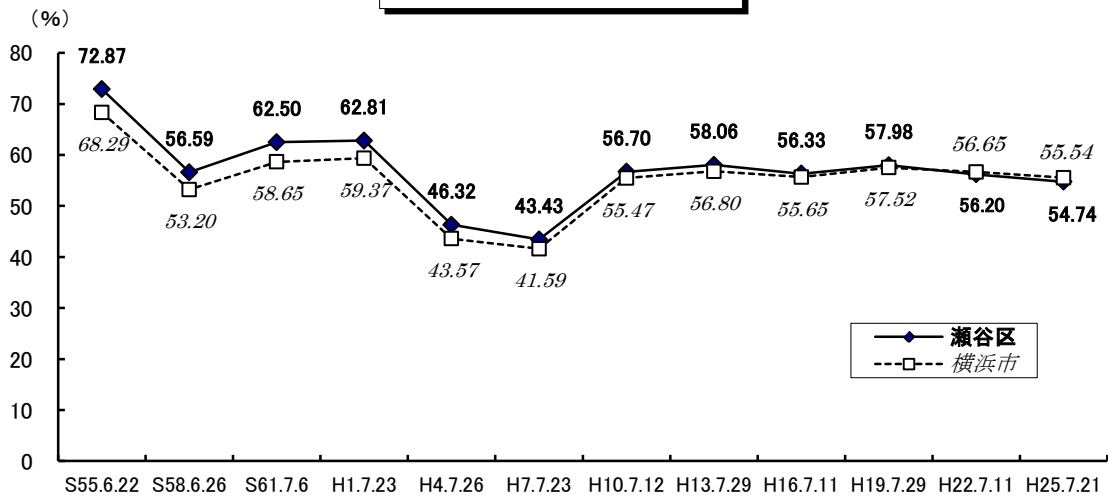

## ●各選挙の投票率

# 選挙

衆議院議員総選挙(小選挙区)

参議院議員通常選挙(選挙区)

資料：瀬谷区選挙管理委員会

注：平成10年6月1日以後の選挙から投票時間が延長され、午前7時から午後8時までとなっています。  
平成15年12月1日以後の選挙から期日前投票制度が導入されました。

選挙のマスコット **イコット Jr.**