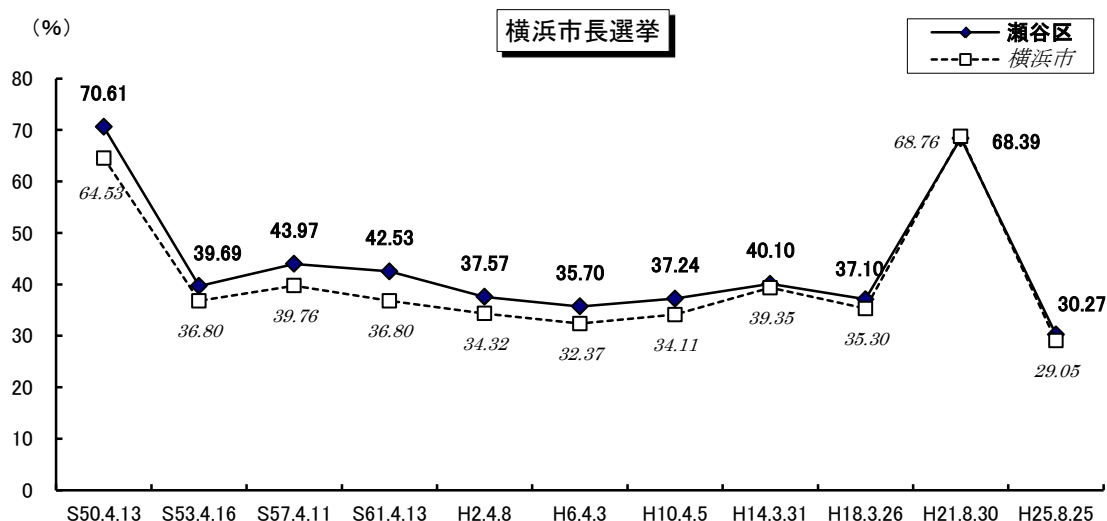

選挙

●選挙人名簿登録者数（平成25年12月2日現在）

	男	女	計(人)
瀬谷区	49,982	51,976	101,958
横浜市	1,491,521	1,508,377	2,999,898

●在外選挙人名簿登録者数（平成25年12月2日現在）

	男	女	計(人)
瀬谷区	48	61	109
横浜市	3,168	2,782	5,950

※国外に居住する日本国民に選挙権の行使を保障するために設けられた制度です。平成12年の衆議院選挙から投票できるようになりました（国政選挙のみ）。

●各選挙の投票率