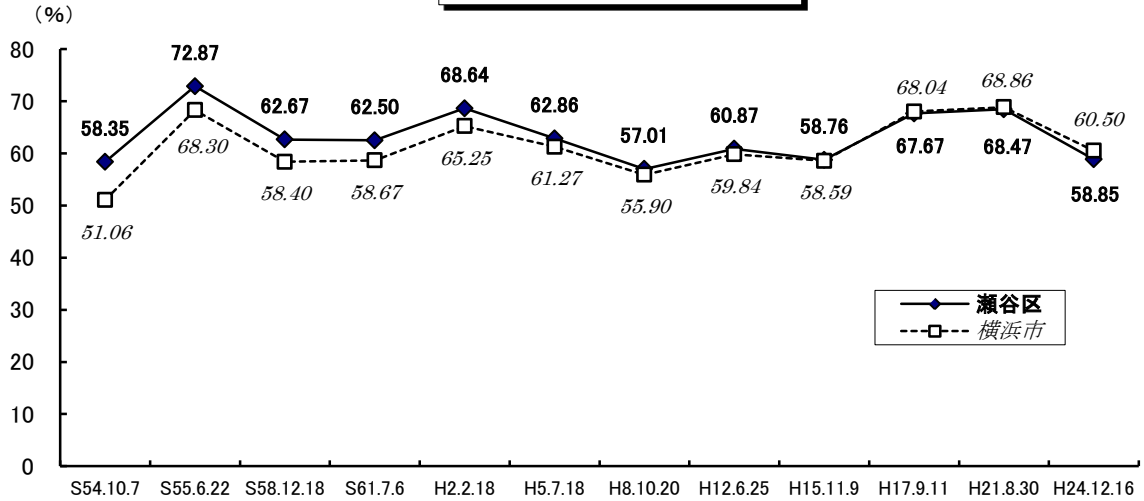

選挙

衆議院議員総選挙(小選挙区)