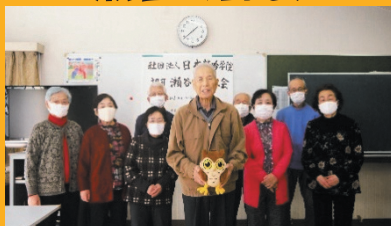

瀬谷区民活動センター

で検索または区民活動センターまで！

動画出演グループ紹介

あづまの森の音楽隊

聴いてくださっている方々と私達演奏者の両者のココロを動かすパフォーマンスを目標にしています。どこにでも出向いて演奏しますので是非お声がけください。

主な活動場所：あづまの幼稚園

瀬谷吟詠会

漢詩、和歌、遺訓などの吟詠を講じます。

腹式呼吸で発声するので、健康増進に大変役立っています。

参加者は青少年、成年、男女どなたでも歓迎いたします。

主な活動場所：瀬谷センター、瀬谷公会堂ほか

瀬谷おいがみクラブ

日本の文化の「おりがみ」を通じての紙にけーしょん(コミュニケーション)を目標に活動しています。

お気軽に是非参加してください。

主な活動場所：瀬谷公会堂

エコぞうり