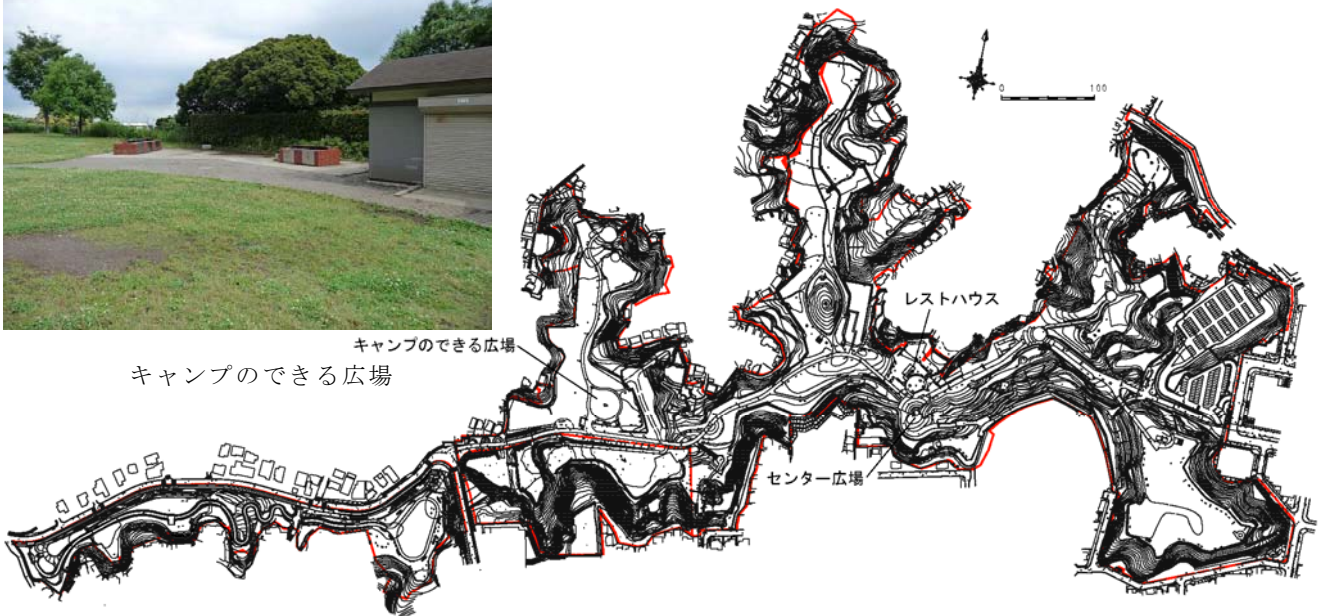

市第 11 号議案 横浜市公園条例の一部を改正する条例について

1 改正内容

指定管理者制度を導入する公園の追加

公園名	公園概要
本牧山頂公園 【中区】	<ul style="list-style-type: none"> ■面積：約 22ha ■主な施設：レストハウス、センター広場、キャンプのできる広場 等

本牧山頂公園平面図

キャンプのできる広場
 キャンプのできる広場

センター広場

レストハウス