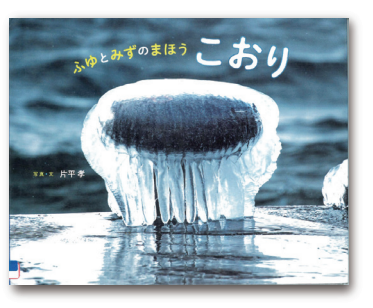

暮らしの中に本のひととき ブックタイム 【書名】ふゆとみずのまほう こおり 【著者】片平孝/写真・文 【発行】ポプラ社 【発行年】2019(令和元)年

寒くなると、水たまりや外の水道、山奥の湖や川、海岸など、いろいろなところに氷ができます。この本の表紙のクラゲみたいな氷は、船をつなぐ鉄の杭にできた波のしづきが氷になったものです。冷たい湖の底から湧き出るガスも氷に閉じ込められると“おはじき”みたいな形になります。川の氷が海に流れて磨かれるとまるで宝石のようです。元は同じ水なのに、氷は雪と違った美しさがあります。こんなきれいな氷が見られるなら、寒い冬もいいな、と思える本です。