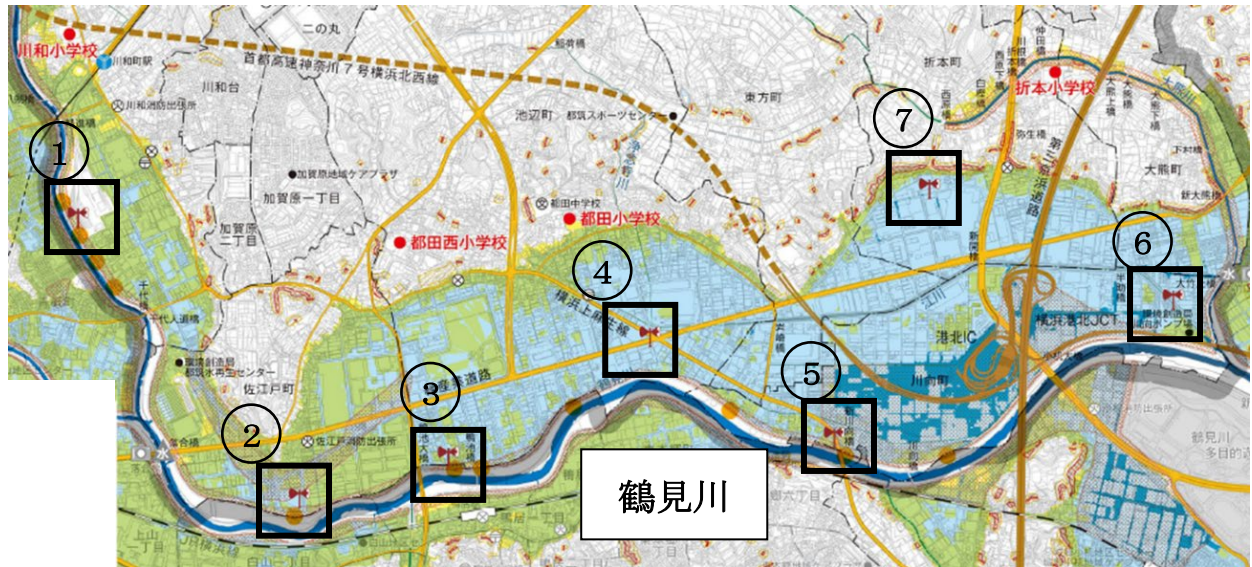

鶴見川・早淵川周辺にお住いの皆様へ！

今回の試験放送では、どのような環境だと聞こえるか、各自宅等でご確認ください（窓を閉めていたら内容までは聞き取れないが、窓を開けることで聞き取れる等）。

なお、災害時は、防災用スピーカーの他、市や区のホームページ、防災情報Eメール、関係機関と連携した車両による広報などにより皆様方に情報をお伝えしております。

<鶴見川沿い防災用スピーカーの設置場所>