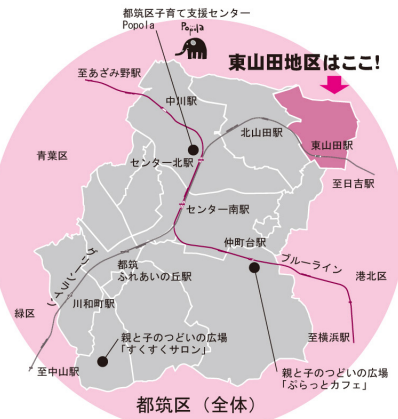

● **東山田中学校コミュニティハウス** ●
5月 コミュニティフェスタ
6月 ふれあいニコニコパーティー

● **山田小学校** ●
1月 地域防災拠点訓練
8月 納涼盆踊り大会
10月 親子運動会

● **東山田公民館** ●
11月 ふれあいニコニコパーティー

● **東山田地域ケアプラザ** ●
4月 ケアプラまつり
11月 ふれあいニコニコパーティー
毎月第3金曜 ぞうさんくらぶ (子育て支援)

● **ゆうやけ公園** ●
1月 どんど焼き
防災訓練
4月 桜まつり
毎月第3日曜日午前
ふじやとのみち清掃

● **東山田三丁目公民館** ●
11月 ふれあいニコニコパーティー

● **のちめ不動** ●
1月 どんど焼き

● **東山田スポーツ会館** ●
6月 東山田スポーツ会館1日開放
10月 東山田スポーツ会館まつり

マークの説明

- 子育て支援者
- 赤ちゃん会
- 保育園
- 幼稚園
- 小学校
- トイレ
- 東山田地区

都筑区子育て支援センター Popola (ポポラ)
住所: 中川中央一丁目1-3 ショッピングタウンあいたい5階
市営地下鉄センター北駅徒歩2分
☎ 912-5135 FAX 912-5160
開館日: 火~土曜日 午前10時~午後5時 (ひろばは午後4時まで)

親子のつどいの広場「ぶらっとカフェ」
住所: 仲町台一丁目20-11 ヒルサイド303号
市営地下鉄仲町台駅徒歩3分
☎ 090-8304-7161 (開館日のみ)
開館日: 月~木曜日 午前10時~午後4時
金曜日 出張ぶらっとカフェ
料金: 大人200円 *新規登録料300円

親子のつどいの広場「すくすくサロン」
住所: 佐江戸町1829 (ららぽーと横浜から徒歩9分)
☎ FAX 516-9117 (開館日のみ)
開館日: 月・火・水・金曜日 午前10時~午後3時
*イベント時はサロンが閉まりますのでお問合せください。
料金: 大人200円 *初回のみカード発行料200円あり

東山田地区

まちであいマップ

子育て情報につきましては「チルコロマップ」をご参照ください。