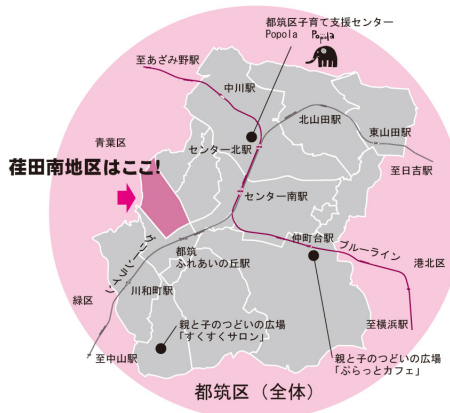

平成 21 年の行事をもとに作成しました。

荇田南地区

まちであいマップ

都筑区子育て支援センター Popola (ポポラ)
住所：中川中央一丁目 1-3 ショッピングタウンあいたい5階
市営地下鉄センター北駅徒歩2分
☎ 912-5135 FAX 912-5160
開館日：火～土曜日 午前10時～午後5時（ひろばは午後4時まで）

親子のつどいの広場「ぶらっとカフェ」
住所：仲町台一丁目 20-11 ヒルサイド 303号
市営地下鉄仲町台駅徒歩3分
☎ 090-8304-7161（開館日のみ）
開館日：月～木曜日 午前10時～午後4時
金曜日 出張ぶらっとカフェ
料金：大人 200円 *新規登録料 300円

親子のつどいの広場「すくすくサロン」
住所：佐江戸町 1829（ららぽーと横浜から徒歩9分）
☎・FAX 516-9117（開館日のみ）
開館日：月・火・水・金曜日 午前10時～午後3時
*イベント時はサロンが閉まりますのでお問合せください。
料金：大人 200円 *初回のみカード発行料 200円あり

- 荇田南二丁目自治会館 ●
毎月 赤ちゃん会
毎月木曜日 親子リズムトトロ（親子リズム体操）
3月 お別れ会
12月 餅つき大会

- 荇田南小学校 ●
5月 かの木子供会ゲーム大会
8月 夏祭り（子ども神輿、模擬店等）
11月 地域防災拠点訓練

- 荇田高校 ●
10月 荇田高祭（文化祭）

- みのり公園 ●
7月 ラジオ体操

- どんぐり公園 ●
6月 公園清掃とパーベキュー
12月 餅つき大会

- しいの木台ハイツ ●
5月 たけのこ祭り
12月 餅つき大会・豚汁の会

- しいの木台ハイツプレイロット ●
7月・8月 ラジオ体操

- しいの木台ハイツ集会所 ●
3月 6年生を送る会
5月 新入生歓迎会
（他の場所のときもあり）

- ゆうばえのみち ●
木もれ日がかげいで夕焼けが似合います。川和富士公園、都田公園、月出松公園へとつながっています。

- 大丸自治会館 ●
3月 卒業を祝う会
6月 新入生歓迎会
12月 餅つき大会・クリスマス会

- からたち公園 ●
毎月 公園清掃
7月 ラジオ体操

- みどり保育園のおひさまひろば ●
地元の老人クラブ「やまぶき会」のメンバーが毎月1回、お手伝いしています。

子育て情報につきましては「チルコロマップ」をご参照ください。