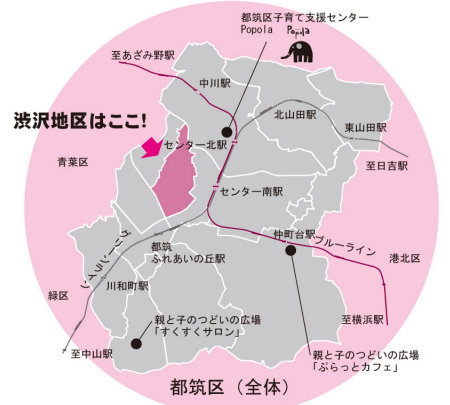

葛が谷地域ケアプラザ
都筑区葛が谷 16-3
045(943)5951

渋沢地区はここ!

都筑区(全体)

●早淵川堤防●
1月 どんど焼き

●たけのこ公園●
1月 どんど焼き
3月 防災訓練

都筑区子育て支援センター Popola (ポポラ)
住所: 中川中央一丁目1-3 ショッピングタウンあいたい5階
市営地下鉄センター北駅徒歩2分
☎ 912-5135 FAX 912-5160
開館日: 火~土曜日 午前10時~午後5時 (ひろばは午後4時まで)

親子のつどいの広場「ぶらっとカフェ」
住所: 仲町台一丁目20-11 ヒルサイド303号
市営地下鉄仲町台駅徒歩3分
☎ 090-8304-7161 (開館日のみ)
開館日: 月~木曜日 午前10時~午後4時
金曜日 出張ぶらっとカフェ
料金: 大人200円 *新規登録料300円

親子のつどいの広場「すくすくサロン」
住所: 佐江戸町1829 (ららぽーと横浜から徒歩9分)
☎ FAX 516-9117 (開館日のみ)
開館日: 月・火・水・金曜日 午前10時~午後3時
*イベント時はサロンが閉まりますのでお問合せください。
料金: 大人200円 *初回のみカード発行料200円あり

●都筑中央公園●
面積18.9haの区内最大の総合公園。レストハウス、円形広場、湧き水を利用した宮谷戸の大池、桜の境田貝塚、ステージ広場などがあります。ふるさとをしのばせる里山公園。
11月 公園祭り(ステージ広場)

●まつば公園●
1月 どんど焼き
5月 クリーン運動&消火器取扱訓練・懇親会
11月 クリーン運動&まつば公園まつり・懇親会

●荏田東第一小学校●
2月 地域防災拠点訓練
7月 納涼盆踊り大会
8月 お楽しみ夕涼み会

●ささぶねのみち●
清掃活動(沿道の自治会ごとに日程が決まっています)
大原みねみち公園まで続く道沿いにはせせらぎがあり、四季折々の風景が楽しめます。
6月 清掃(荏田東4丁目自治会) 毎月第3土曜日
清掃(ささぶねのみち3丁目愛護会)