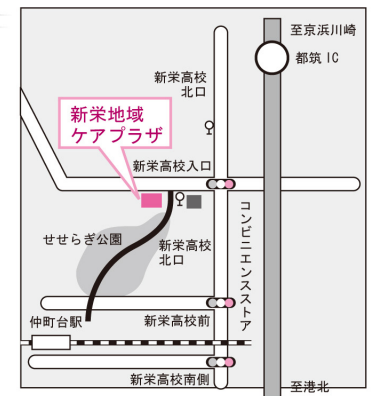

子育てサロン
 未就学児対象
 毎月第4月曜日 午前10時～午後2時

11月 新栄ケアプラザ祭り

● 大原みねみち公園 ●

せせらぎといくつもの小さな橋があります。春にはカルガモの親子やコサギの姿も見られます。また、近くのメゾンふじのき台団地や茅ヶ崎台小学校から東方公園へいたる歩道も整備されています。

● ルネサンスガーデンセンター南 ●

10月 ハロウィン
 12月 クリスマス会

マークの説明

- おひさまひろば
- 赤ちゃん会
- 保育園
- 幼稚園
- 小学校
- トイレ
- 茅ヶ崎南MGC地区

子育て情報につきましては「チルコロマップ」をご参照ください。

新栄地域ケアプラザ
 都筑区新栄町19-19
 045(592)5255