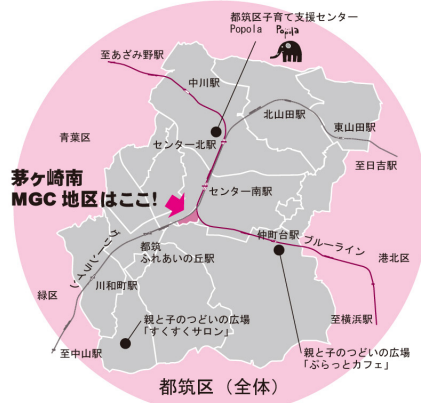

茅ヶ崎南MGC地区

平成21年の行事をもとに作成しました。

まちであいマップ

都筑区子育て支援センター Popola (ポポラ)
 住所：中川中央一丁目1-3 ショッピングタウンあいたい5階
 市営地下鉄センター北駅徒歩2分
 ☎ 912-5135 FAX 912-5160
 開館日：火～土曜日 午前10時～午後5時（ひろばは午後4時まで）

親子のつどいの広場「ぶらっとカフェ」
 住所：仲町台一丁目20-11 ヒルサイド303号
 市営地下鉄仲町台駅徒歩3分
 ☎ 090-8304-7161（開館日のみ）
 開館日：月～木曜日 午前10時～午後4時
 金曜日 出張ぶらっとカフェ
 料金：大人200円 ＊新規登録料300円

親子のつどいの広場「すくすくサロン」
 住所：佐江戸町1829（らぼーと横浜から徒歩9分）
 ☎・FAX 516-9117（開館日のみ）
 開館日：月・火・水・金曜日 午前10時～午後3時
 ＊イベント時はサロンが閉まりますのでお問合せください。
 料金：大人200円 ＊初回のみカード発行料200円あり

● 港北ガーデンホームズ集会所 ●
 3月 6年生を送る会
 5月 新入生を迎える会
 7月 七夕の飾りつけ
 12月 クリスマス会・餅つき大会

● かきのき公園 ●
 7月・8月 ラジオ体操

● 茅ヶ崎MGC地区広場 ●
 8月第3土曜日
 茅ヶ崎南MGC地区 夕涼み会

● メゾンふじのき台集会所 ●
 毎月第3金曜日 茅ヶ崎南子育てサロン
 （午前10時～12時）
 3月 春のお楽しみ会
 6月 花いっぱい運動
 7月 夏のイベント
 12月 クリスマス会・花いっぱい運動

● なわとび広場 ●
 10月 防災訓練

● クレストヒルズ集会所 ●
 1月 新年のつどい
 3月 6年生を送る会
 12月 クリスマス会

子育てサロン
 未就学児対象
 毎月第4月曜日 午前10時～午後2時

11月 新栄ケアプラザ祭り

● 大原みねみち公園 ●

せせらぎといくつもの小さな橋があります。春にはカルガモの親子やコサギの姿も見られます。また、近くのメゾンふじのき台団地や茅ヶ崎台小学校から東方公園へいたる歩道も整備されています。

● ルネサンスガーデンセンター南 ●

10月 ハロウィン
 12月 クリスマス会

マークの説明

- おひさまひろば
- 赤ちゃん会
- 保育園
- 幼稚園
- 小学校
- トイレ
- 茅ヶ崎南MGC地区