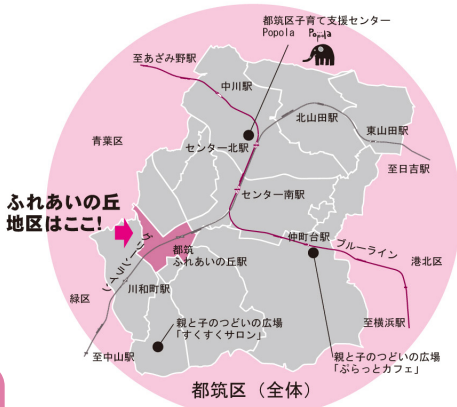

テニスコートのほか、サッカー場兼野球場があります。9月 グラウンドゴルフ大会

● 川和東小学校 ●

- 2月 地域防災拠点訓練 小学校炊き出し
- 3月 通学路を歩いてみる会 (川和東小の通学路で実施)
- 10月 ふれあいの丘連合祭
- 12月 クリスマス会

● タンタタウン ●

- 7～8月 ラジオ体操
- 8月 タンタ祭り
- 12月 餅つき大会

● 高山全域及び葛が谷の一部 ●

- 6月 地域清掃
- 11月 地域清掃

● 都筑センター(都筑地区センター・緑寿荘) ●

- 8月 お泊り会
- 11月 都筑ふれあいの丘まつり(あゆみ荘、都筑プール、都筑センターで開催)

● 葛が谷地域ケアプラザ ●

- 3月 高山防犯教室
- 6月・11月 防災訓練(高山自治会)
- 12月 高山餅つき大会

● あかしあ公園 ●

- 7～8月 ラジオ体操

● 第1回ふれあいの丘地区社会福祉協議会主催「卓球大会」 ●

引っ越してきたばかりの住民も、自治会の広報で知って参加し、老若男女楽しく盛り上がったイベントとなりました。

都筑区子育て支援センター Popola (ポポラ)
住所: 中川中央一丁目1-3 ショッピングタウンあいたい5階
市営地下鉄センター北駅徒歩2分
☎ 912-5135 FAX 912-5160
開館日: 火～土曜日 午前10時～午後5時 (ひろばは午後4時まで)

親子のつどいの広場「ぶらっとカフェ」
住所: 仲町台一丁目20-11 ヒルサイド303号
市営地下鉄仲町台駅徒歩3分
☎ 090-8304-7161 (開館日のみ)
開館日: 月～木曜日 午前10時～午後4時
金曜日 出張ぶらっとカフェ
料金: 大人200円 *新規登録料300円

親子のつどいの広場「すくすくサロン」
住所: 佐江戸町1829 (ららぽーと横浜から徒歩9分)
☎ FAX 516-9117 (開館日のみ)
開館日: 月・火・水・金曜日 午前10時～午後3時
*イベント時はサロンが閉まりますのでお問合せください。
料金: 大人200円 *初回のみカード発行料200円あり

マークの説明

- ☀ おひさまひろば
- 😊 赤ちゃん会
- 🎒 保育園
- 🎒 小学校
- 🚻 トイレ
- ふれあいの丘地区