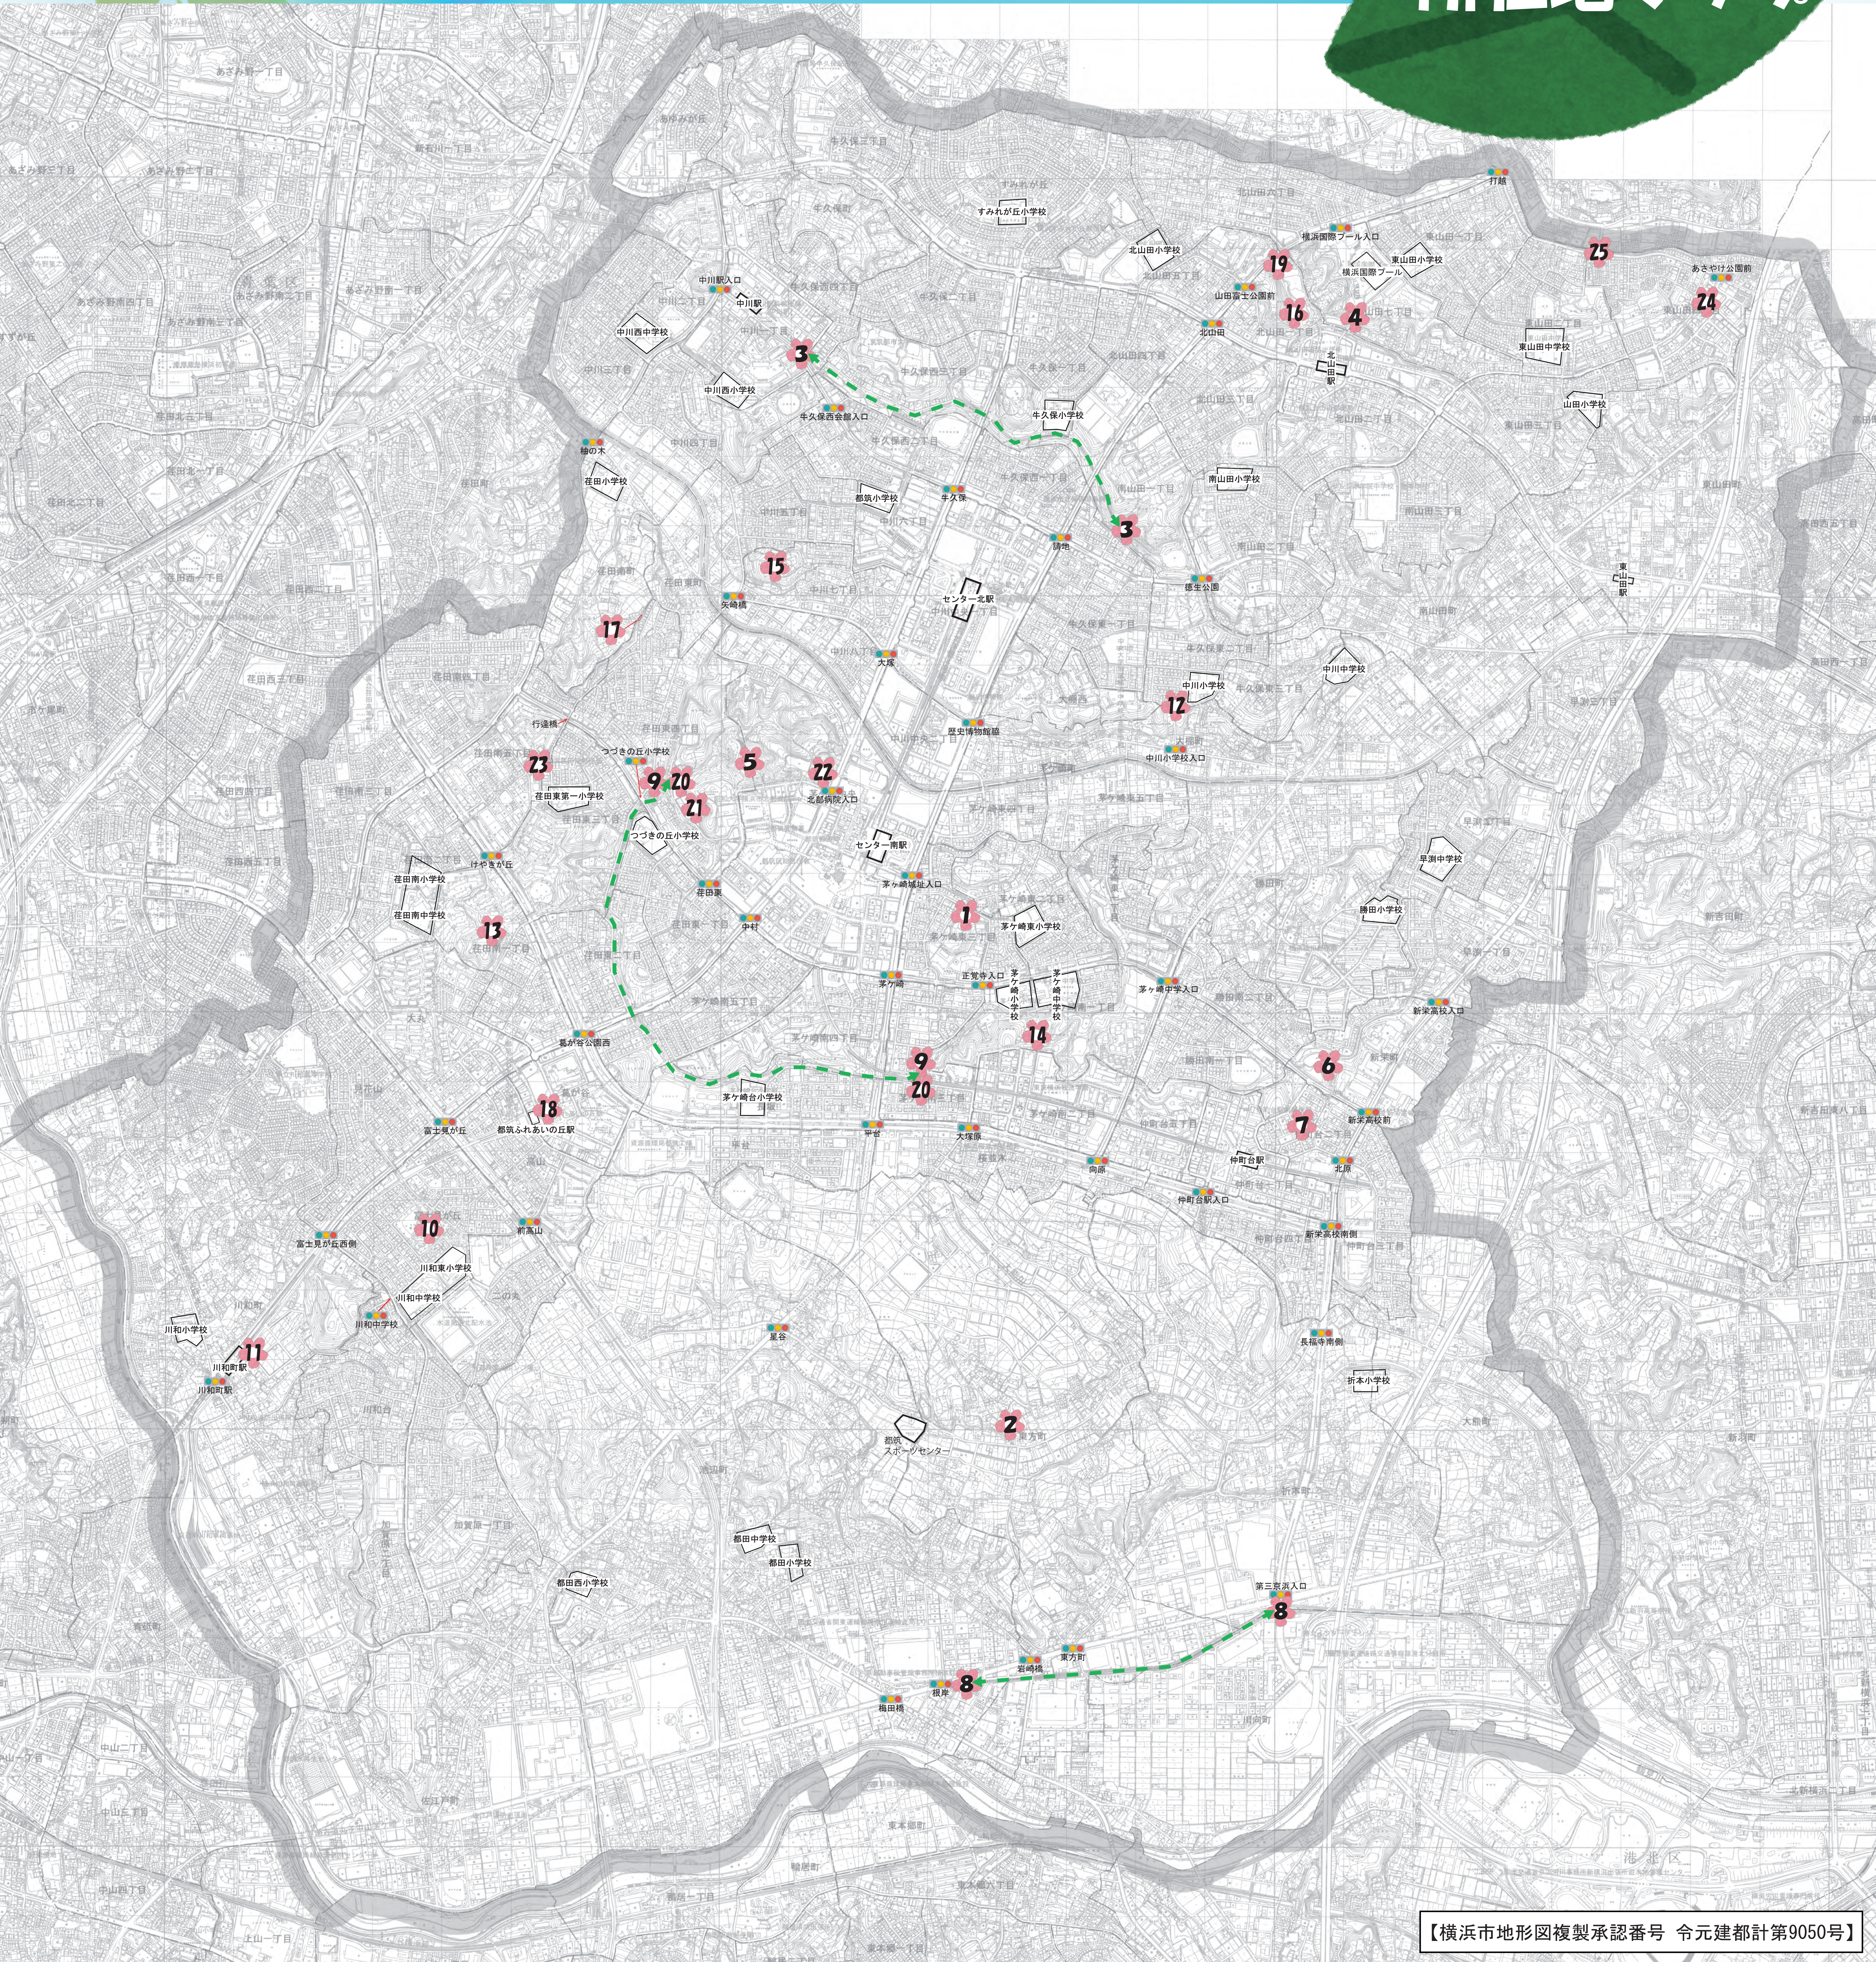

「つづきみどりと花の名所25選」

所在地マップ。

【横浜市地形図複製承認番号 令元建都計第9050号】